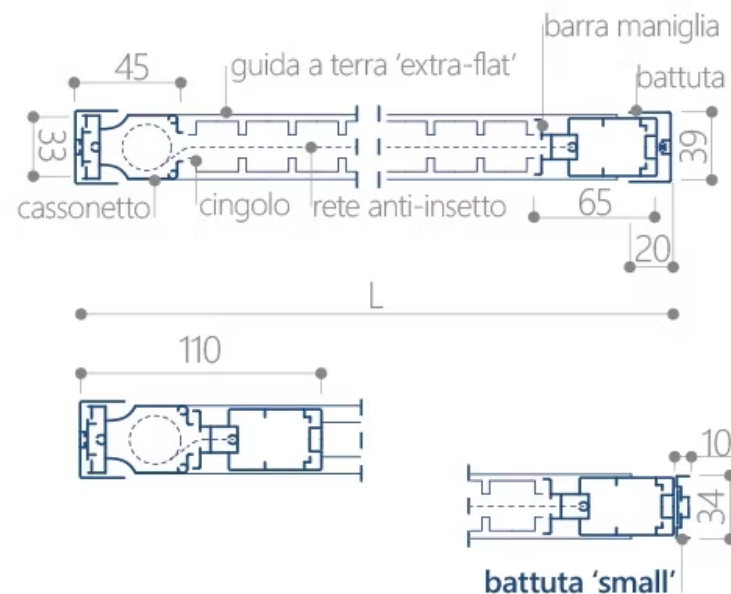

ROLLOUT 40

In breve:

- prodotto in luce con apertura a molla orizzontale
 - chiusura a molla e blocco a calamita
 - regolatore del carico a molla
 - posa smart
 - guida terra extra-flat
 - opzione apertura a cricchetto

testate cassonetto, pattino inferiore e superiore della barra maniglia disponibili solo nel colore nero, 9010, 1013

- Tutte le finiture sopra rappresentate sono puramente indicative, raccomandiamo la scelta del colore tramite la nostra mazzetta colori.
- Possibilità di realizzare altre finiture su richiesta.

INGOMBRI

ORIZZONTALE
SEZIONE

VERTICALE
SEZIONE