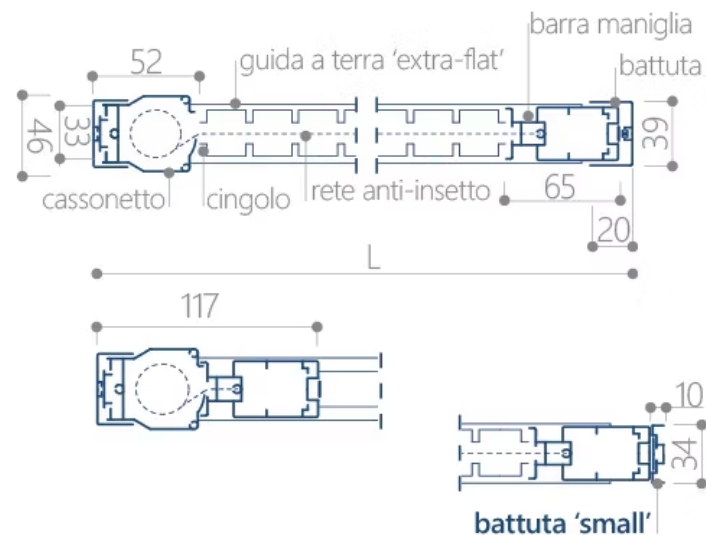

ROLLOUT MAXXY

In breve:

- prodotto in luce con apertura a molla orizzontale
 - chiusura a molla e blocco a calamita
 - regolatore del carico a molla
 - posa smart
 - guida terra extra-flat
 - opzione apertura a cricchetto

RETE:

POLIPROPILENE GRIGIA

SUNOX ANTRACITE

POLIPROPILENE NERA STANDARD

FABRINET NERA-GRIGIA

MODELLO	CASSONETTO	INGOMBRO MAX	DIMENSIONI MIN	DIMENSIONI MAX
ROLLOUT MAXXY	43	51	500 X 700 (L X H)	1800 X 3000 (L X H)

COLORAZIONI FINITURE:

Fascia A

Fascia C

Fascia B

testate cassonetto, pattino inferiore e superiore della barra maniglia disponibili solo nel colore nero, 9010, 1013

- Tutte le finiture sopra rappresentate sono puramente indicative, raccomandiamo la scelta del colore tramite la nostra mazzetta colori.
- Possibilità di realizzare altre finiture su richiesta.

INGOMBRI

ORIZZONTALE
SEZIONE

sezione orizzontale (aperta/chiusa)

VERTECALE
SEZIONE

sezione verticale