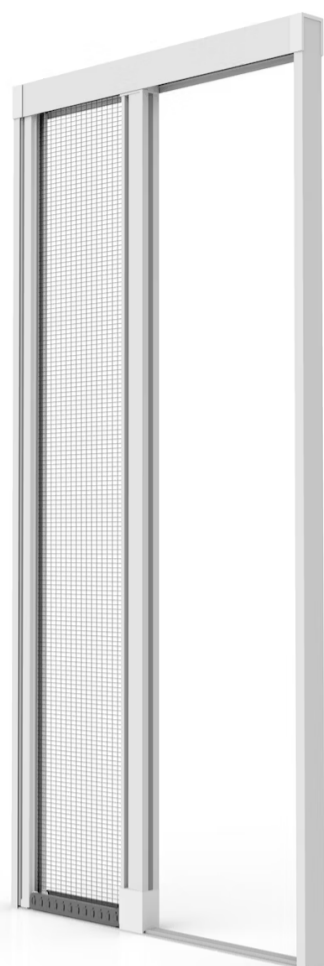

ROLLOUT MAXXY

In breve:

- prodotto in luce con apertura a molla orizzontale
 - chiusura a molla e blocco a calamita
 - regolatore del carico a molla
 - posa smart
 - guida terra extra-flat
 - opzione apertura a cricchetto

RETE:

POLIPROPILENE GRIGIA

SUNOX ANTRACITE

POLIPROPILENE NERA STANDARD

FABRINET NERA-GRIGIA

MODELLO	CASSONETTO	INGOMBRO MAX	DIMENSIONI MIN	DIMENSIONI MAX
ROLLOUT MAXXY	43	51	500 X 700 (L X H)	1800 X 3000 (L X H)

COLORAZIONI FINITURE:

Fascia A

Fascia C

Fascia B

testate cassonetto, pattino inferiore e superiore della barra maniglia disponibili solo nel colore nero, 9010, 1013

- Tutte le finiture sopra rappresentate sono puramente indicative, raccomandiamo la scelta del colore tramite la nostra mazzetta colori.
- Possibilità di realizzare altre finiture su richiesta.

INGOMBRI

ORIZZONTALE
SEZIONE

sezione orizzontale (aperta/chiusa)

VERTECALE
SEZIONE

sezione verticale